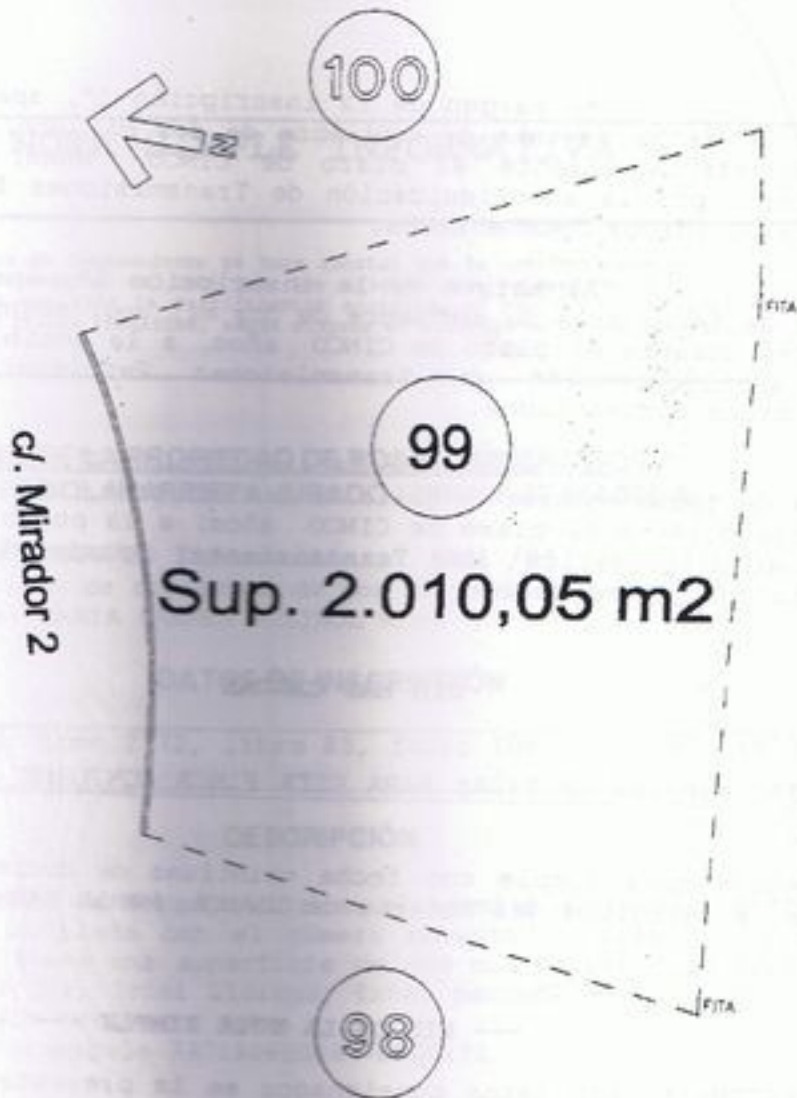

Plànol de la parcel.la núm. 99

E = 1/500

Urbanització El Mirador - EL PORT DE LA SELVA

E = 1/5000